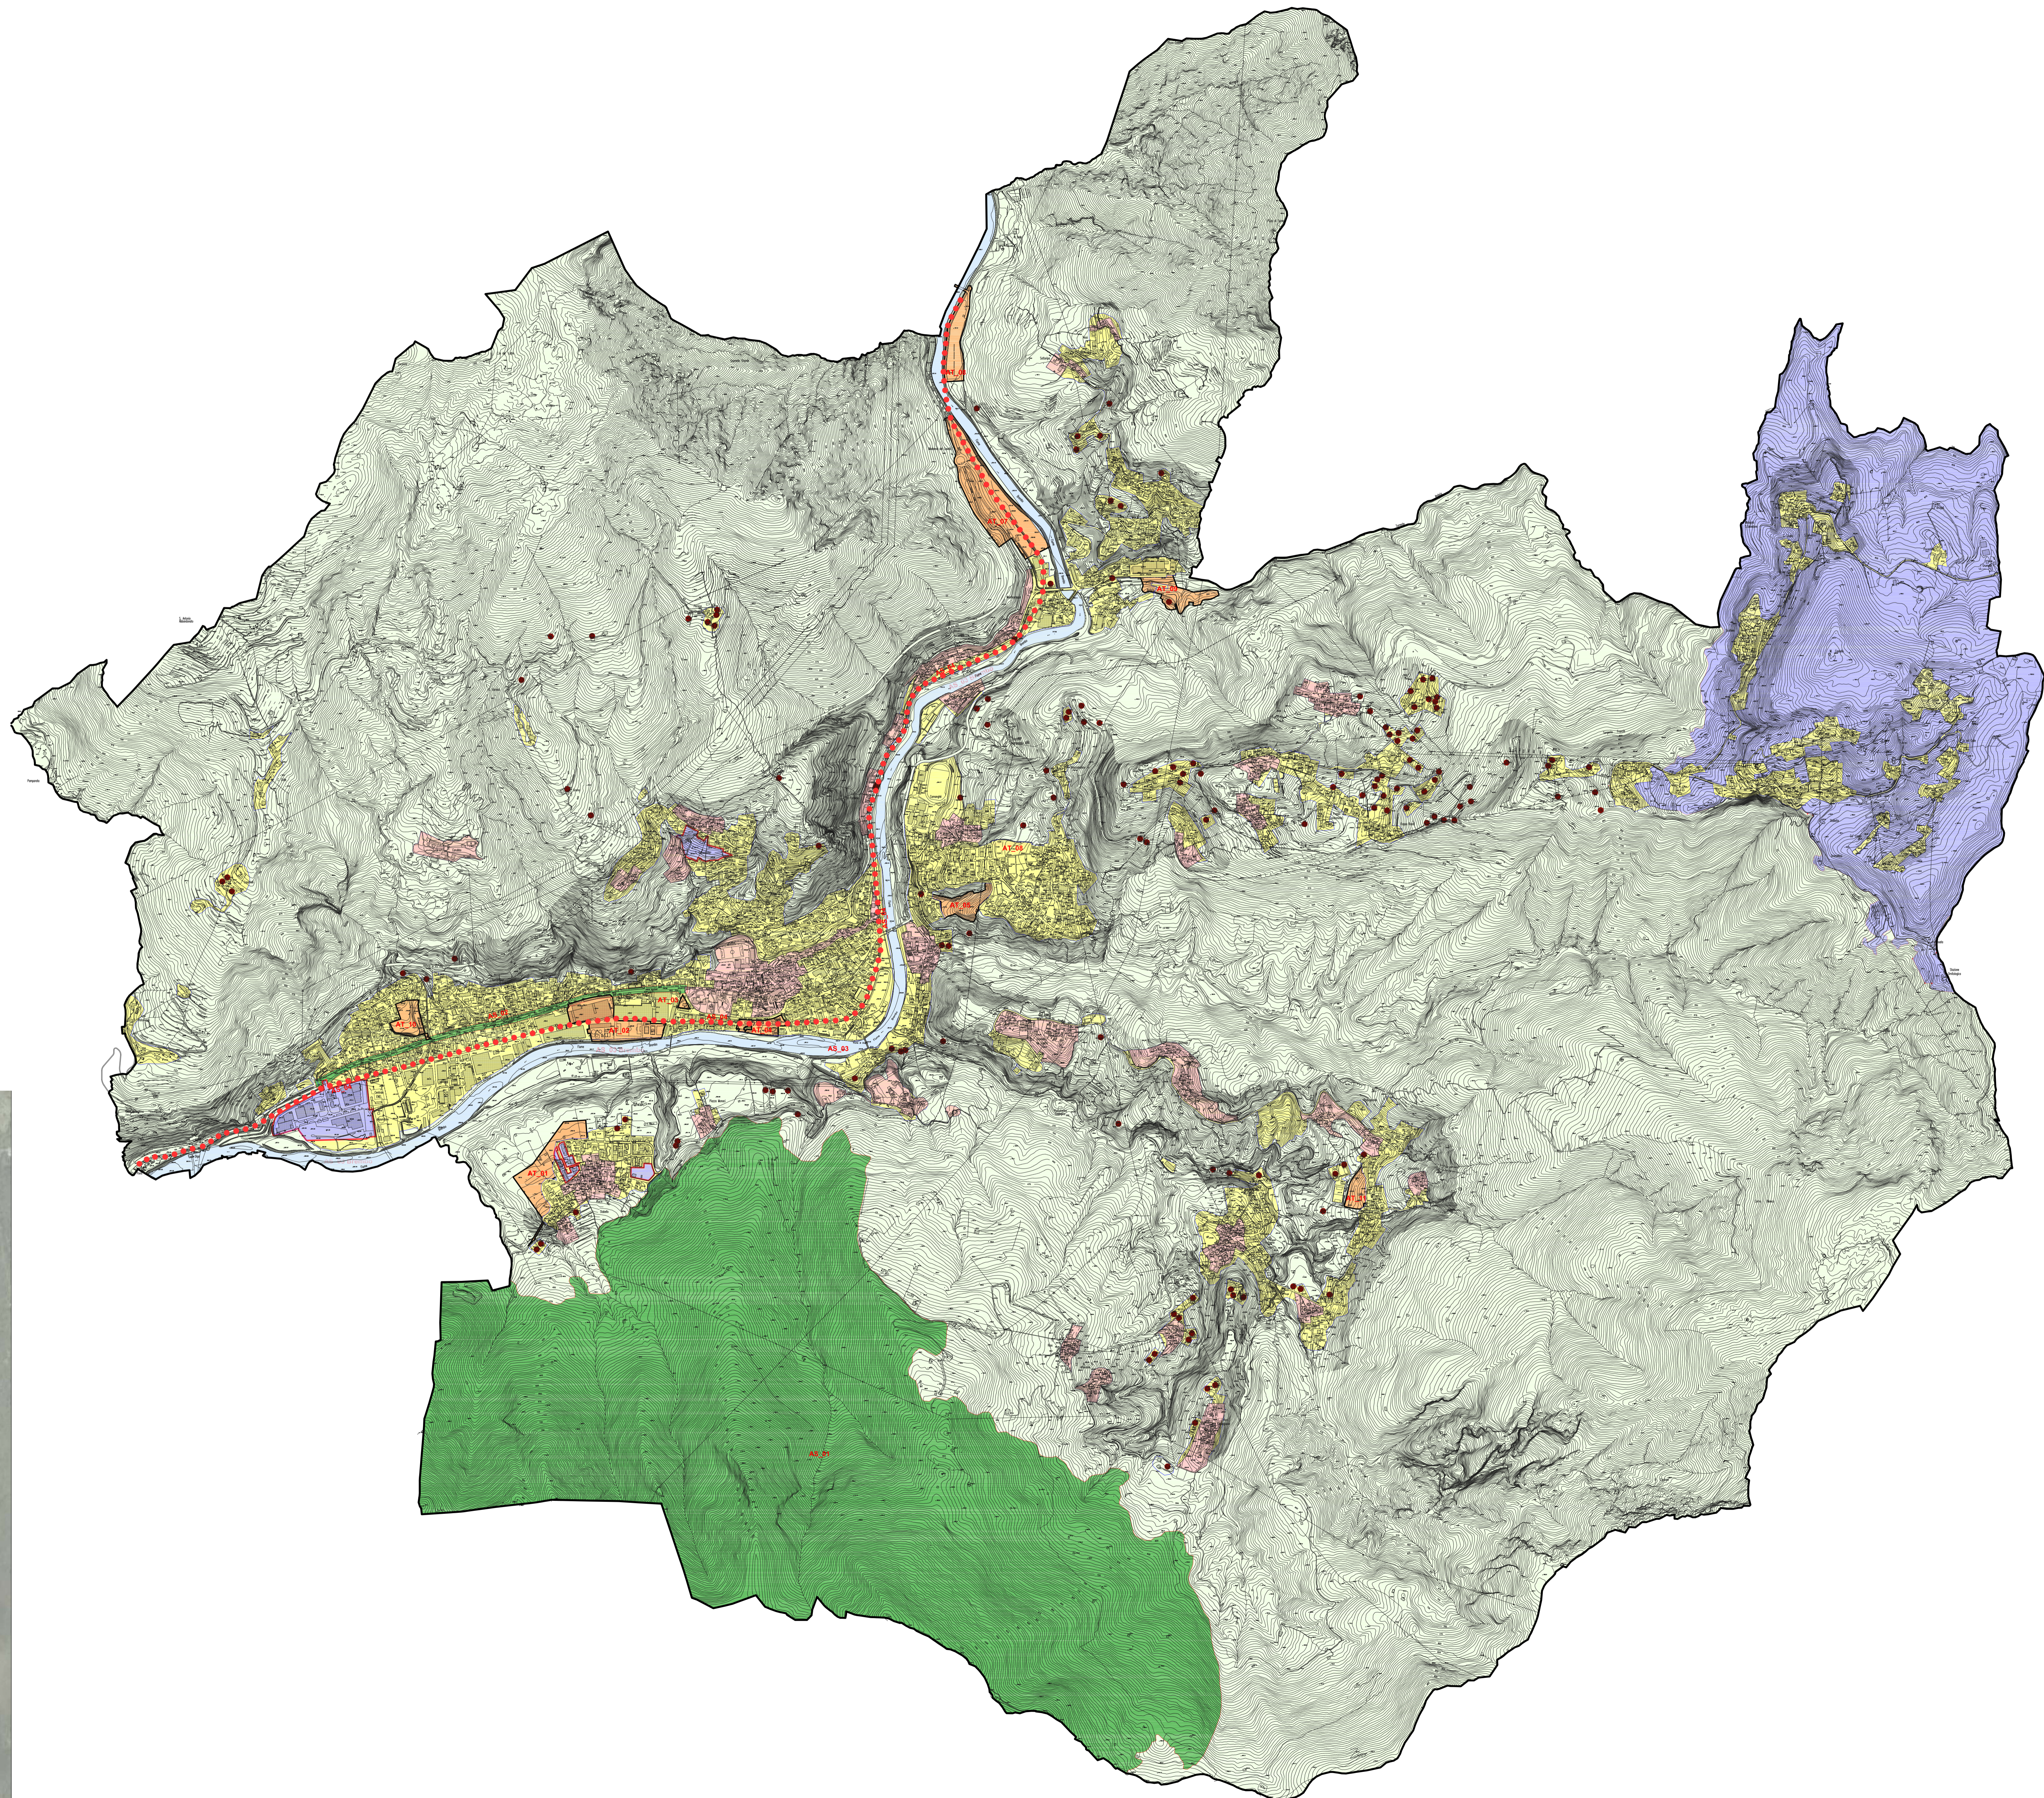

LEGENDA:

-  Perimetrazione ambiti di trasformazione
-  Perimetrazione ambiti strategici
-  Ambito Strategico del fiume Brembo
-  Ambito Strategico nuova tramvia
-  Perimetrazione del Tessuto Urbano Consolidato
-  Perimetro delle zone di recupero e dei nuclei urbani
-  Territorio non soggetto a trasformazione
-  Edifici isolati non connessi all'agricoltura
-  Piani attuativi Vigenti e Confermati

P G T Gennaio 2011

COMUNE DI ZOGNO
PROVINCIA DI BERGAMO

**PIANO DI GOVERNO
DEL
TERRITORIO**

**Tavola di Piano con individuazione degli
AMBITI STRATEGICI e degli
AMBITI DI TRASFORMAZIONE**

Scala 1:10.000